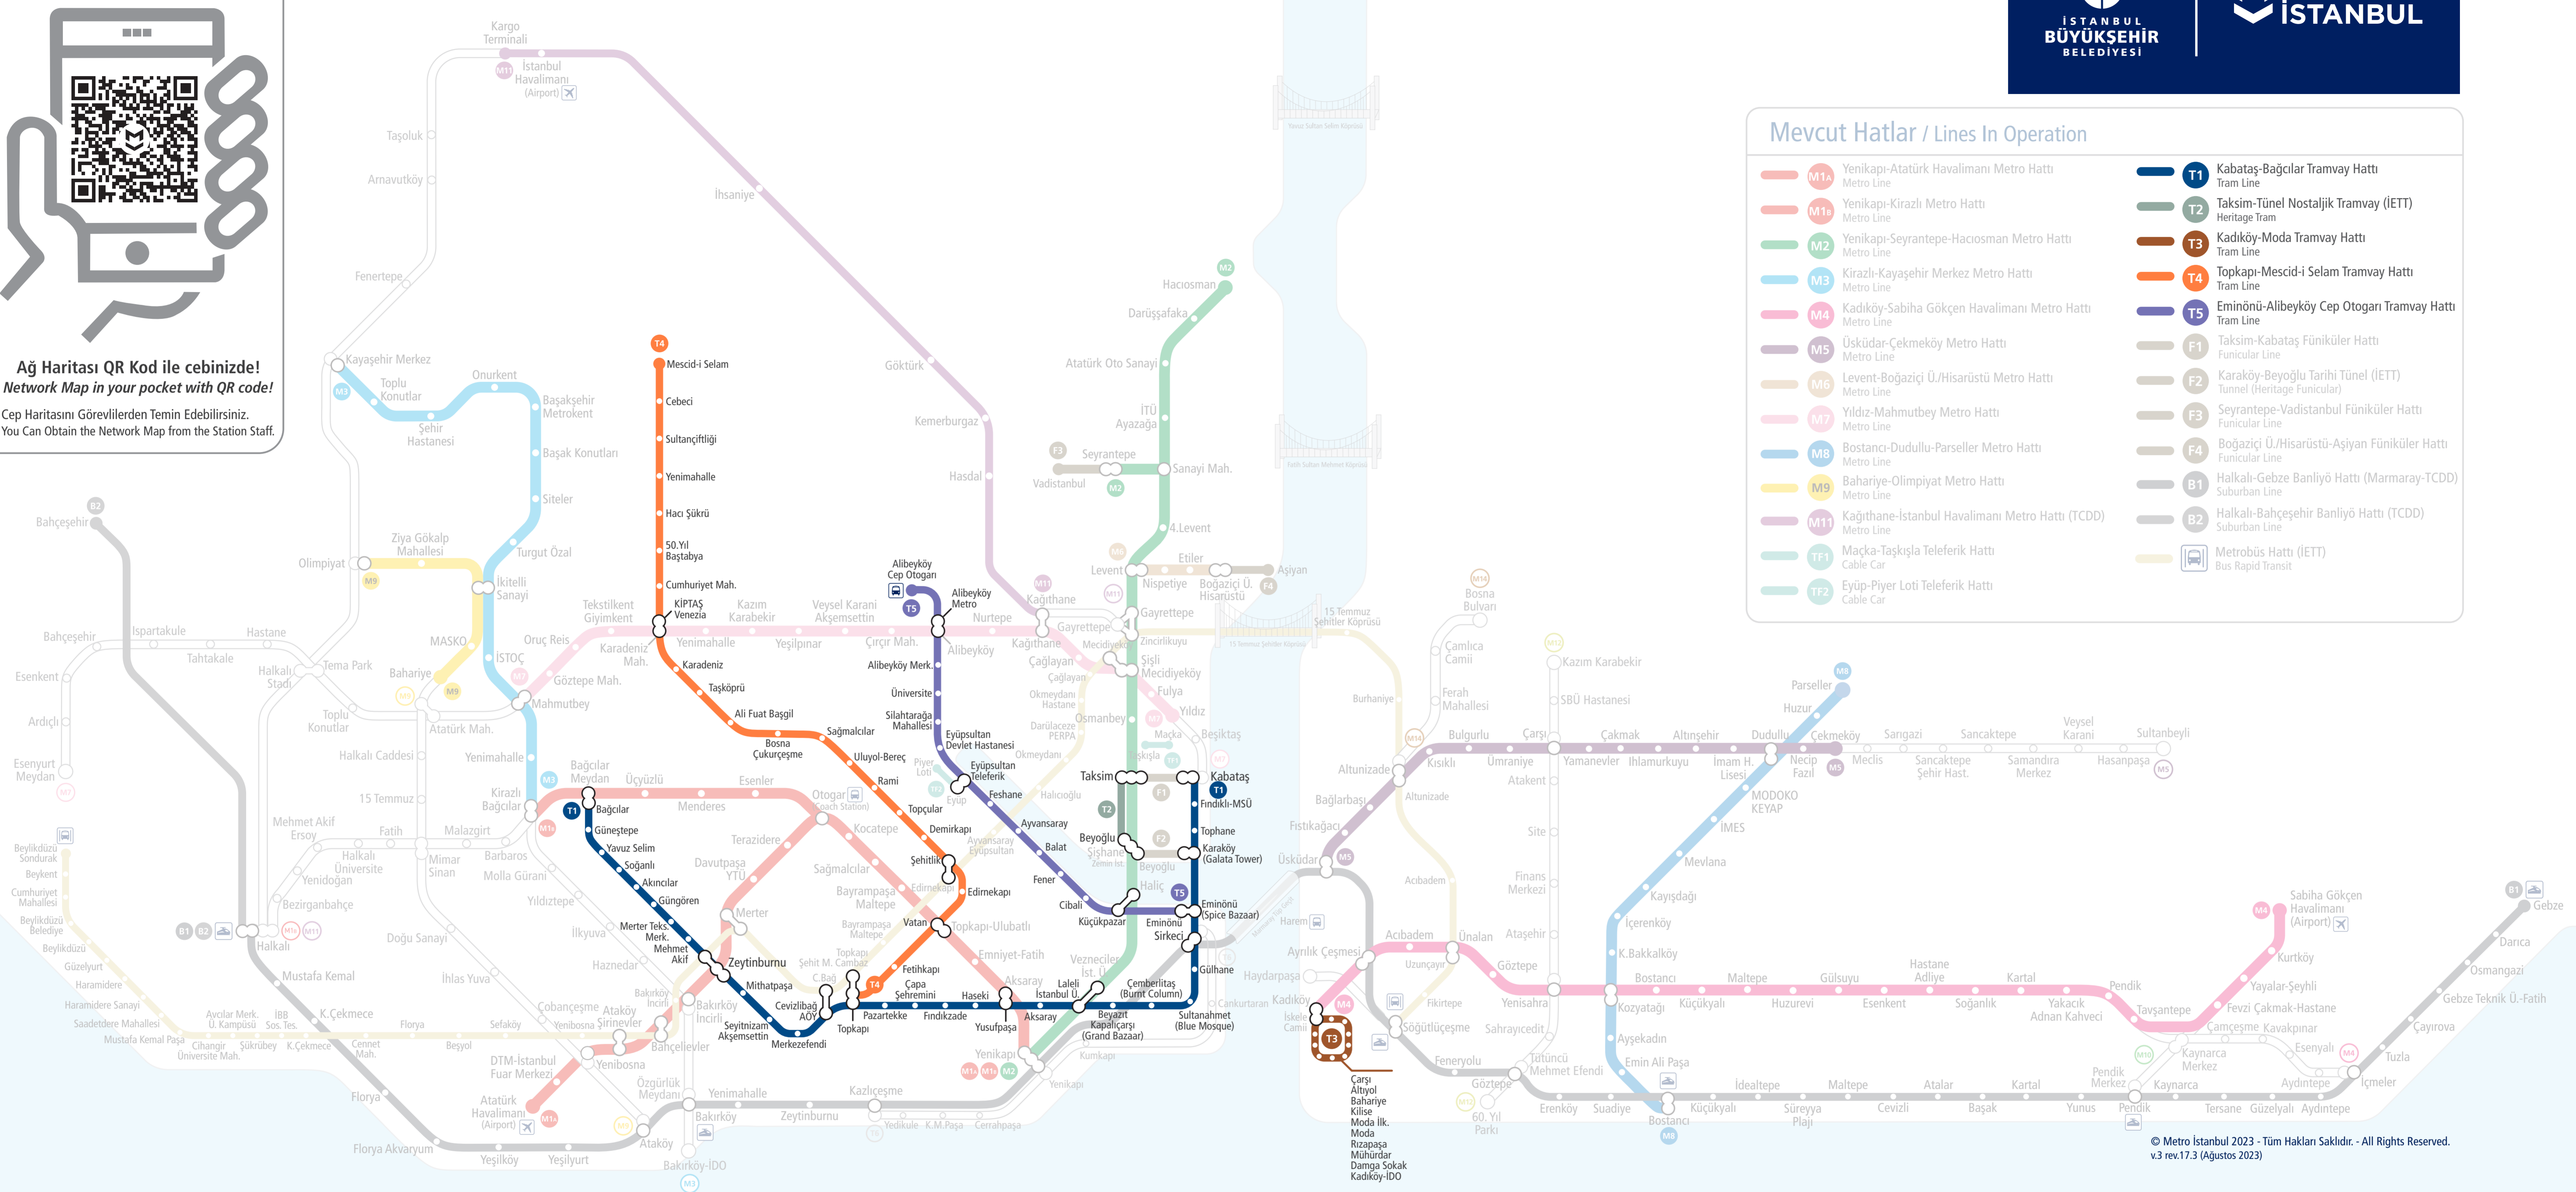

İstanbul Raylı Sistemler Ağ Haritası / Istanbul Railway Network Map

Ağ Haritası QR Kod ile cebinizde!
Network Map in your pocket with QR code!
Cep Haritasını Görevlilerden Temin Edebilirsiniz.
You Can Obtain the Network Map from the Station Staff.

Mevcut Hatlar / Lines In Operation	
M1A	Yenikapı-Atatürk Havalimanı Metro Hattı Metro Line
M1B	Yenikapı-Kirazlı Metro Hattı Metro Line
M2	Yenikapı-Seyrantepe-Hacıosman Metro Hattı Metro Line
M3	Kirazlı-Kayaşehir Merkez Metro Hattı Metro Line
M4	Kadıköy-Sabiha Gökçen Havalimanı Metro Hattı Metro Line
M5	Üsküdar-Çekmeköy Metro Hattı Metro Line
M6	Levent-Boğaziçi Ü./Hisarüstü Metro Hattı Metro Line
M7	Yıldız-Mahmutbey Metro Hattı Metro Line
M8	Bostancı-Dudullu-Parseller Metro Hattı Metro Line
M9	Bahariye-Olimpiyat Metro Hattı Metro Line
M11	Kağıthane-İstanbul Havalimanı Metro Hattı (TCDD) Metro Line
TF1	Maçka-Taşkışla Teleferik Hattı Cable Car
TF2	Eyüp-Piyer Loti Teleferik Hattı Cable Car
T1	Kabataş-Bağcılar Tramvay Hattı Tram Line
T2	Taksim-Tünel Nostaljik Tramvay (İETT) Heritage Tram
T3	Kadıköy-Moda Tramvay Hattı Tram Line
T4	Topkapı-Mescid-i Selam Tramvay Hattı Tram Line
T5	Eminönü-Alibeyköy Cep Otogarı Tramvay Hattı Tram Line
F1	Taksim-Kabataş Füniküler Hattı Funicular Line
F2	Karaköy-Beyoğlu Tarihi Tünel (İETT) Tünel (Heritage Funicular)
F3	Seyrantepe-Vadistanbul Füniküler Hattı Funicular Line
F4	Boğaziçi Ü./Hisarüstü-Aşıyan Füniküler Hattı Funicular Line
B1	Halkalı-Gezbe Banliyö Hattı (Marmaray-TCDD) Suburban Line
B2	Halkalı-Bahçeşehir Banliyö Hattı (TCDD) Suburban Line
	Metrobüs Hattı (İETT) Bus Rapid Transit

İşaretler / Signs

- İstasyon-Durak / Station-Stop
- Hat Başı-Sonu / Terminus
- Aktarma İşaretleri / Transfer Signs
- Boğaz Köprüleri Bosphorus Bridges
- Marmaray Tüp Geçit Boğaz Su Altı Geçişi Underwater Tunnel
- Havalimanı / Airport
- Otogar / Coach Station
- YHT-Hızlı Tren Garı High Speed Rail Transfer Station